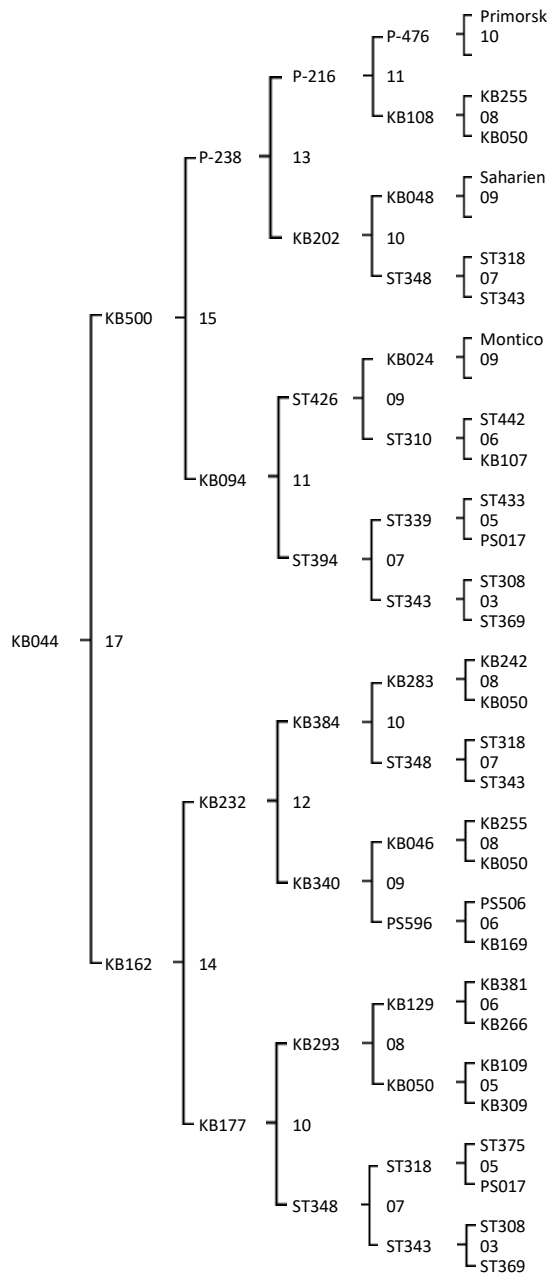

Combinatión: . 17 - KB044 x KB047

Color:

Swarmming: 5  
 Agessivity: 4,8  
 Frame stability: 4,6  
 Honey Yield: 5  
 Nosema: 5  
 Hygienic behaviour: 4,8  
 Virus: 5

Swarmming: 5  
 Agessivity: 5  
 Frame stability: 4,8  
 Honey Yield: 5  
 Nosema: 5  
 Hygienic behaviour: 4,6  
 Virus: 4,7