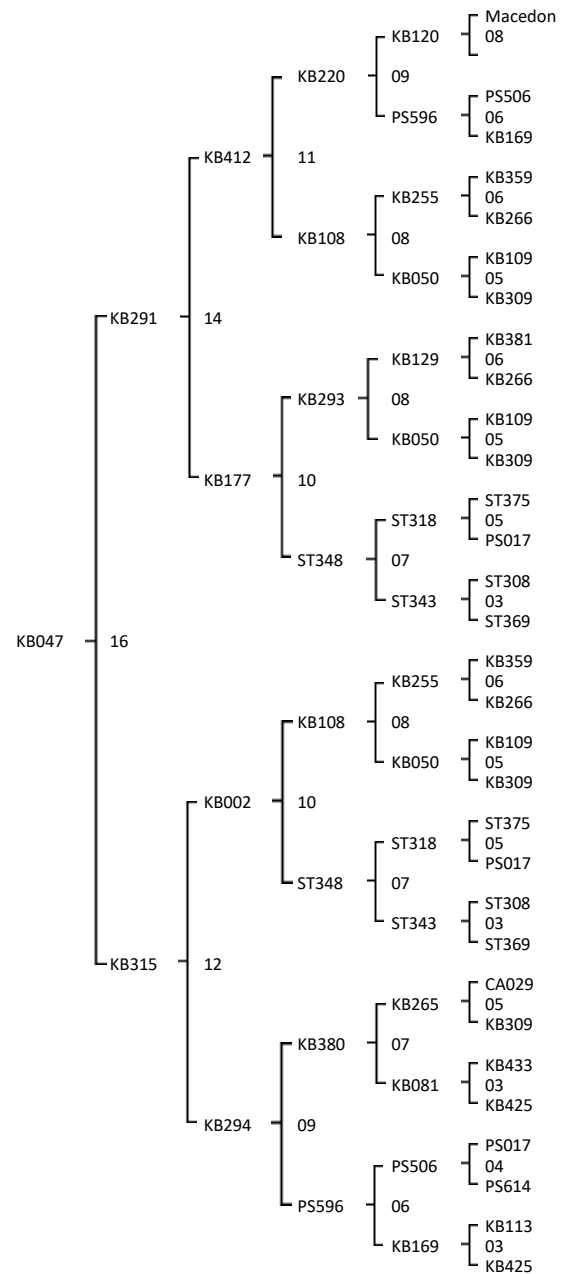

Combinatión: . 17 - KB044 x KB047

Color:

Swarmming: 5  
 Agessivity: 4,8  
 Frame stability: 4,6  
 Honey Yield: 5  
 Nosema: 5  
 Hygienic behaviour: 4,8  
 Virus: 5

Swarmming: 5  
 Agessivity: 5  
 Frame stability: 4,8  
 Honey Yield: 5  
 Nosema: 5  
 Hygienic behaviour: 4,6  
 Virus: 4,7